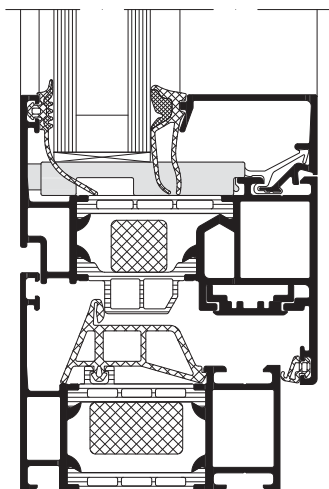

# Schüco AWS 70

Алюминиевая оконная система  
Aluminium Window System

Schüco Окно AWS 70  
Schüco Window AWS 70

Schüco Окно AWS 70.HI, открывание наружу  
Schüco Window AWS 70.HI – outward-opening

Schüco Окно AWS 70 ST.HI,  
Система с изящным контуром „под сталь“  
Schüco AWS 70 ST.HI windows  
with narrow steel-look contours